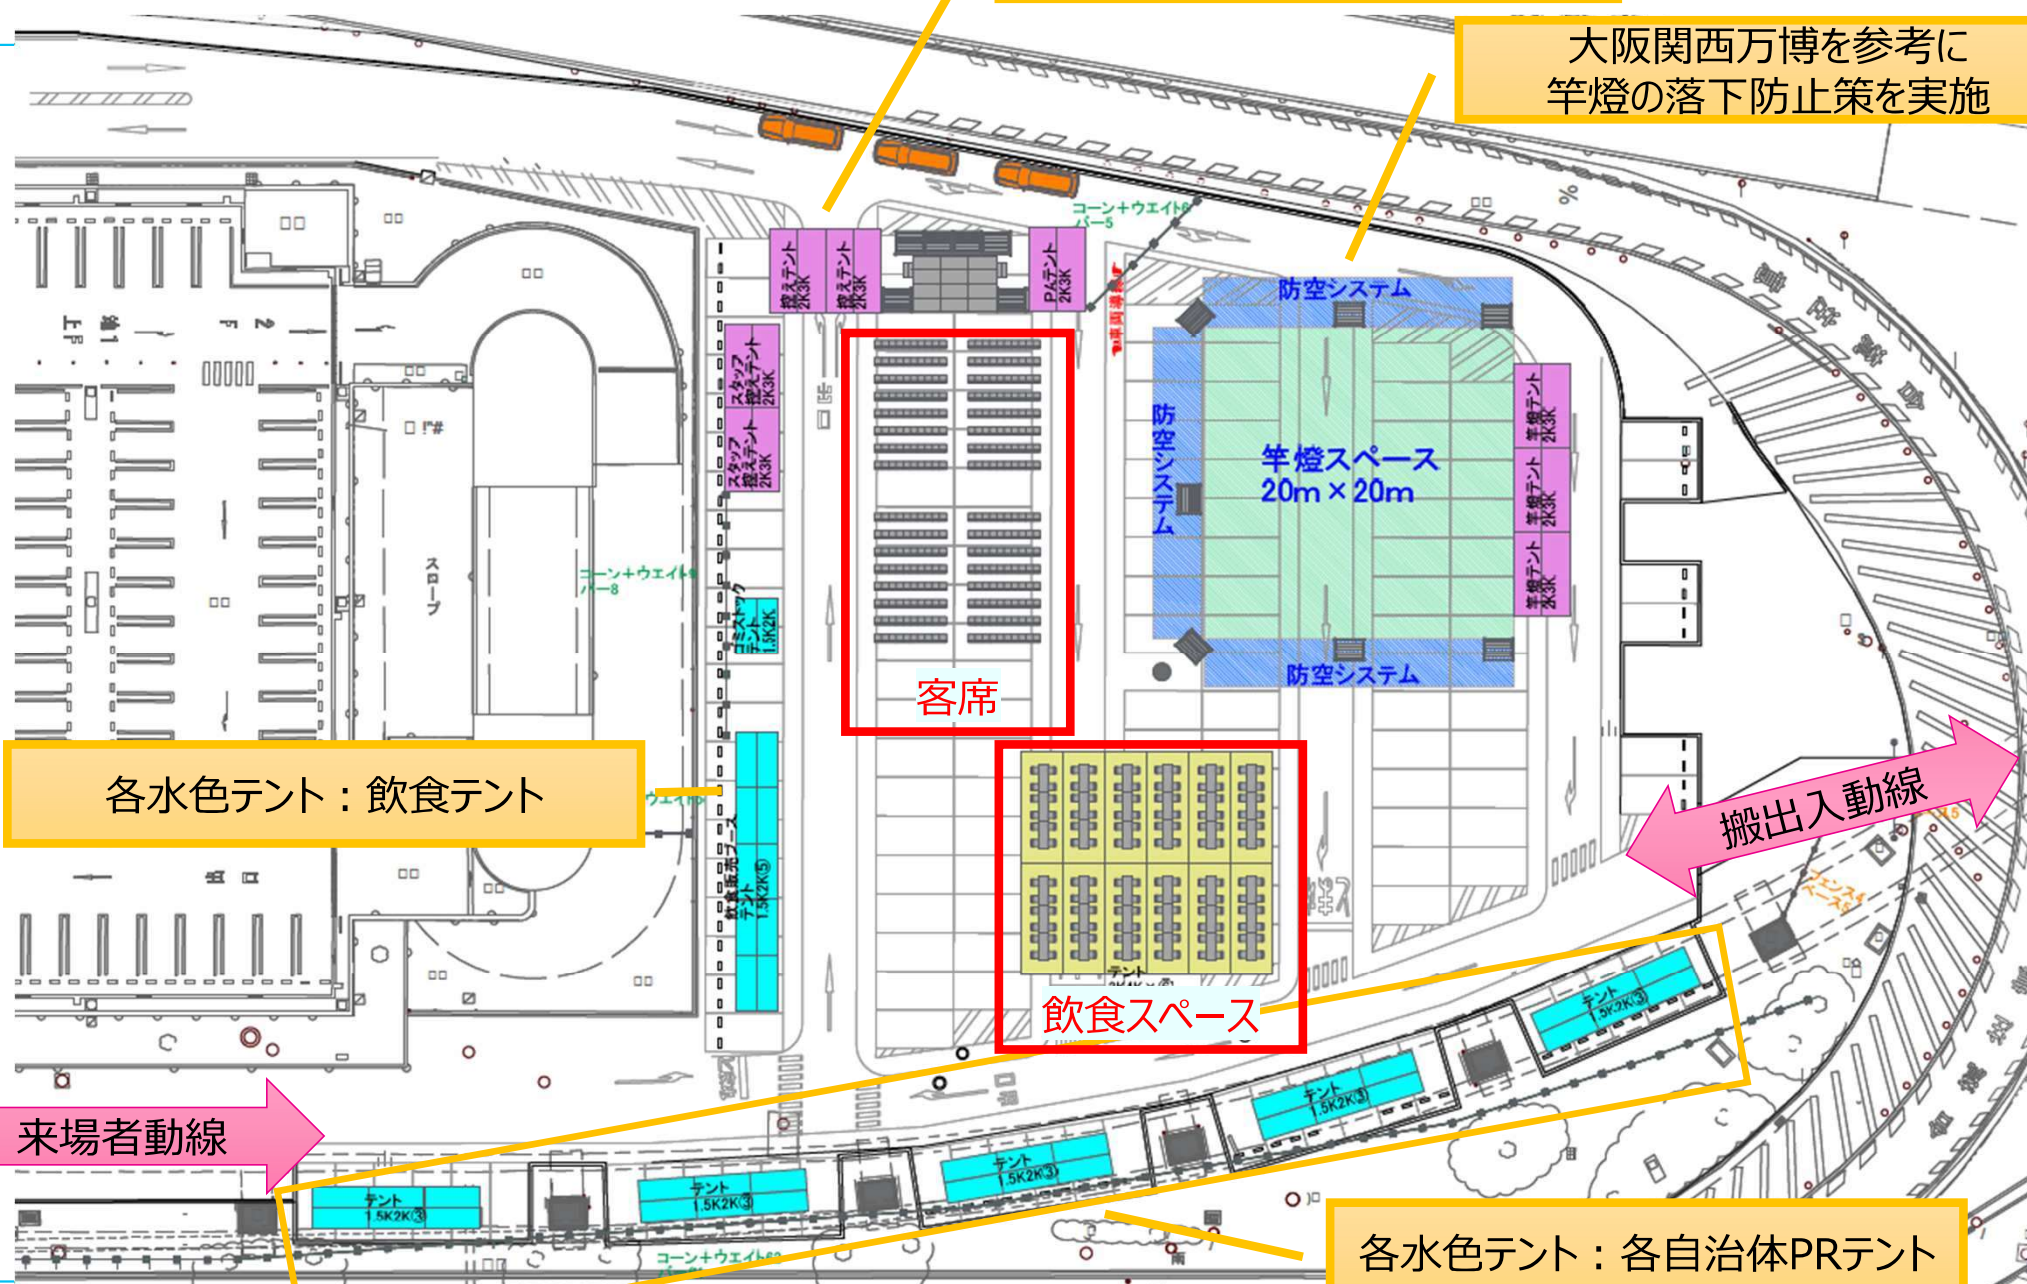

※事業者決定後、テント内のレイアウトを提出していただきます。

- ・机、椅子以外の備品（モニター、チラシラック、ポスターパネルなど）を設置される場合は、記載要。
- ・ガスボンベ、作業机、手洗い設備（蛇口付給水タンク、バケツ、排水タンク等）、消火器、ゴミ箱、資材等、詳細に記入要。

※出展内容（物販のみ）の場合、2社でブースを分けてご出展いただく場合もあります。

# 実施イメージ

# 会場レイアウトイメージ

各紫色テント：業務用テント

大阪関西万博を参考に  
竿燈の落下防止策を実施

各水色テント：飲食テント

客席

飲食スペース

各水色テント：各自治体PRテント

来場者動線

搬出入動線